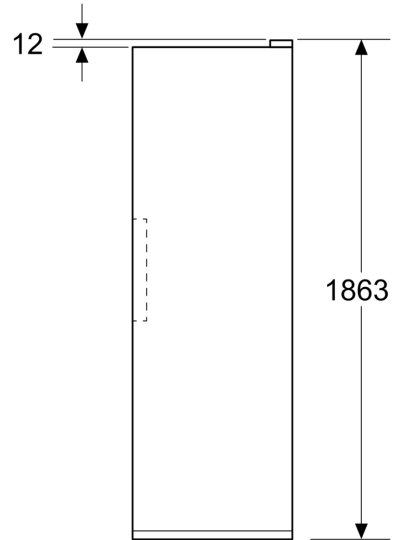

Ekstra tilbehør

KSZ39AW00 Forbindelsessett

¹ Energieffektivitetsskala fra A til G

Serie 4, Kjøleskap, 186.2 x 59.5 cm, Hvit KSN36VWCG

Ytelse og forbruk

- Energiklasse: C
- Total volum : 402 l
- Årlig energiforbruk: 110
- Klimaklasse: SN-T
- Lydnivå: 35 dB

Ferskhetssystem

- Freshness-skuffer kjøtt og fisk: 2
- Freshness-skuffer for frukt og grønnsaker: 1
- Multifunksjonale skuffer: 1

Dimensjoner

- Dimensjoner(H x W x D): 1862 mm x 595 mm x 663 mm

Teknisk informasjon

**Serie 4, Kjøleskap, 186.2 x 59.5 cm,
Hvit
KSN36VWCG**

Mål i mm

Mål i mm

Mål i mm

A: Luftutløp $\geq 200 \text{ cm}^2$

B: Luftutløp $\geq 600 \text{ cm}^2$