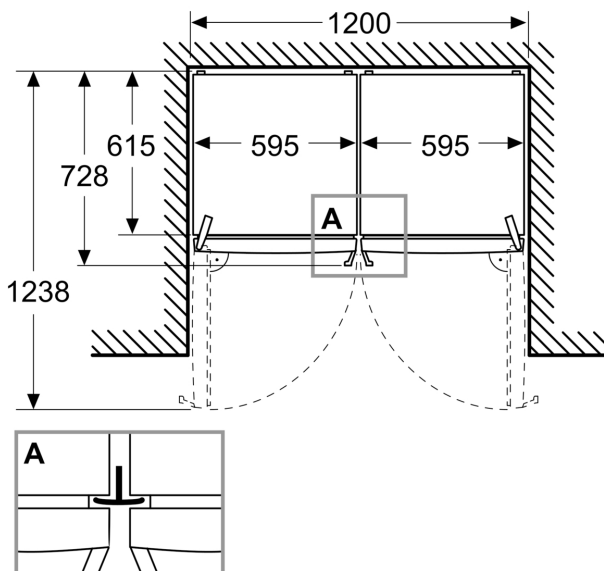

Ferskhetssystem

- Freshness-skuffer kjøtt og fisk: 2
- Freshness-skuffer for frukt og grønnsaker: 1
- Multifunksjonale skuffer: 1

Dimensjoner

- Dimensjoner(H x W x D): 1862 mm x 595 mm x 663 mm

Teknisk informasjon

**Serie 4, Kjøleskap, 186.2 x 59.5 cm,
Hvit
KSN36VWCG**

Mål i mm

Mål i mm

Mål i mm

A: Luftutløp $\geq 200 \text{ cm}^2$

B: Luftutløp $\geq 600 \text{ cm}^2$