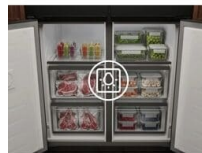

PerfectFit-installering minimerer overflødig plass rundt hvitevarene og gir en elegant, moderne og integrert stil som hever ethvert kjøkken.

**Forseglet skuff med justerbar temperatur for fersk kjøtt og fersk fisk**

Den forseglede skuffen med justerbar temperatur beskytter smak og tekstur på ferskvarer og forhindrer at maten tar opp smak fra andre varer. Den kan stilles inn på -4, 0 eller +4 °C.

**Flere luftkanaler gir aktiv sirkulering til alle hjørner**

Cooling 360 Metal-kjølepaneler leverer jevne temperaturer og fuktkontroll på hver hylle.

Metallpanelene har et minimalistisk design med flere luftkanaler og passer inn på et moderne kjøkken.

**Grønnsaksskuffen er fuktighetsregulert og sørger for friske matvarer**

**Fryserlyset gir bedre oversikt**

Et lys gjør det enkelt å finne matvarene raskt, og du unngår at døren må holdes åpen lenge.

- Elektronisk temperaturstyring med LCD-skjerm på døren
- Automatisk avriming av frysedelen
- Automatisk avriming av kjøledelen
- Feriefunksjon reduserer energiforbruk når du ikke hjemme
- Fryseskuffer: 4 Half Width, Gjennomsiktig plast
- Glasshyller i frysedel
- Kjøleskapsbelysning: Internal. Led
- Fryserbelysning: