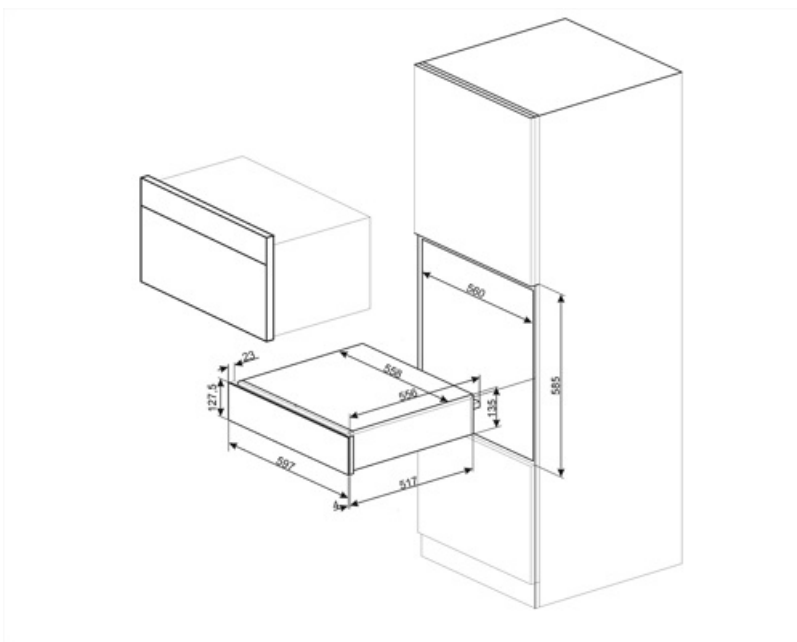

### Tekniske egenskaper

Åpnings mekanisme	Skyv-dra	Kapasitet	21 l
Basis material	Rustfritt stål	Type oppvarming	Vifte assistert
Maks vekt kvote	15 kg	Medfølgende tilbehør	Silicon antisklimatte

Maksimal skuffebelastning vekt 85 kg

## Logistisk informasjon

Bredde (mm)	597 mm	Produkt Høyde (mm)	135 mm
Dybde (mm)	538 mm		

---