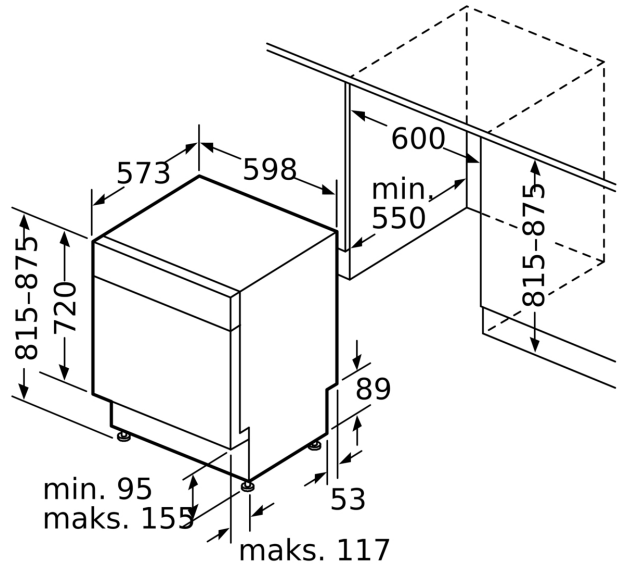

- AquaStop: garantert beskyttelse mot vannskader
- Elektronisk barnesikring av kontrollpanelet
- AquaMix glasspleie-system
- inkl. sokkel
- Trakt til saltpåfylling
- Inkl. dampbeskyttelse
- Produktmål (HxBxD): 81.5 x 59.8 x 57.3 cm

**Serie 4, Oppvaskmaskin til
underbygging, 60 cm, hvit
SMU4HKW12E**

mål i mm

⏏ stikkontakt
() verdier med forlengelsessett

Mål i mm