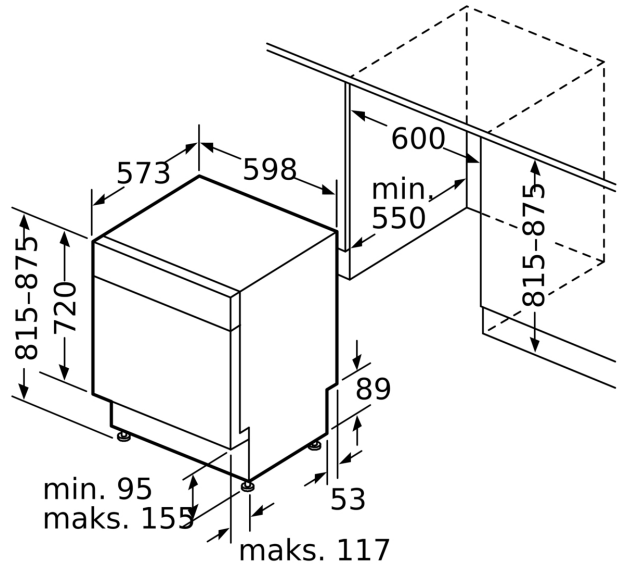

- AquaStop: garantert beskyttelse mot vannskader
- Elektronisk barnesikring av kontrollpanelet
- AquaMix glasspleie-system
- inkl. sokkel
- Trakt til saltpåfylling
- Inkl. dampbeskyttelse
- Produktmål (HxBxD): 81.5 x 59.8 x 57.3 cm

**Serie 4, Oppvaskmaskin til
underbygging, 60 cm, hvit
SMU4HMW07E**

mål i mm

□ stikkontakt
() verdier med forlengelsessett

Mål i mm