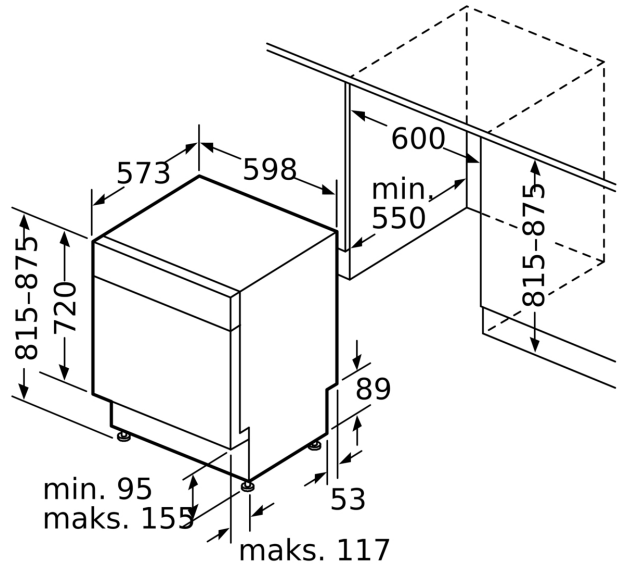

- AquaStop: garantert beskyttelse mot vannskader
- Elektronisk barnesikring av kontrollpanelet
- AquaMix glasspleie-system
- Inkl. sokkel i rustfritt stål
- Trakt til saltpåfylling
- Inkl. dampbeskyttelse
- Produktmål (HxBxD): 81.5 x 59.8 x 57.3 cm

**Serie 4, Oppvaskmaskin til
underbygging, 60 cm, Børstet stål
SMU4HMS07E**

mål i mm

⏏ stikkontakt
() verdier med forlengelsessett

Mål i mm