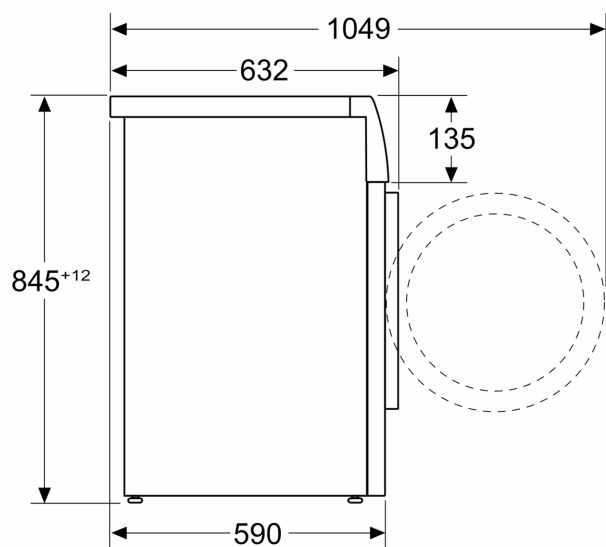

#### Teknisk informasjon

- Kan stables med et stablesett som passer til tørketrommelen
- Kan skyves under ved 85 cm nisjehøyde
- Dimensjoner (H x W): 84.5 cm x 59.8 cm
- Apparatdybde: 59.0 cm

<sup>1</sup> Energieffektivitetsskala fra A til G

Måltegninger

Mål i mm

Mål i mm