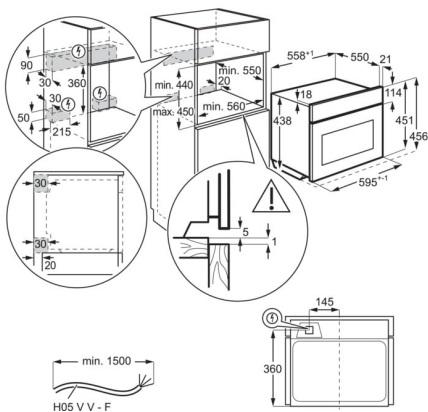

Produktspesifikasjon

Type rengjøring	Clean Emaljé
Innvendig materiale	Grå emaljé
Farge	Svart
Utvendige mål HxBxD (mm)	455x595x567
Innbyggingsmål HxBxD (mm)	450x560x550
Nettovolum, liter	44
Størst overflate	1424
Temperaturområde	30°C - 230°C
Effekt grillelement, W	1900
Mikrobølgeeffekt i w	1000
Lengde på kabel (m)	1.5
Total tilkoblingseffekt	3000
Sikring (A)	16
Plugg	Europlugg, jordet
Vekt i kg, brutto/netto	34/32.3
Intrastat-kode	85166080
Produktnummer (PNC)	944 005 342
EAN-kode	7333394144658

PSGBOV230DE00001