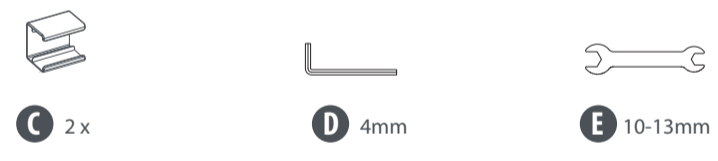

Universal  
400 x 400 max

**Package M**

- M-A** 4 x M6x14mm
- M-B** 4 x M8x16mm
- M-C** 4 x M8x20mm
- M-D** 4 x M6x30mm
- M-E** 4 x M8x35mm
- M-F** 4 x D8
- M-G** 4 x ø15xø8x5mm
- M-H** 4 x ø15xø8x15mm

**Package W**

- W-A** 4 x ST6.3x55mm
- W-B** 4 x ø10x45mm
- W-C** 4 x D6

Separate the waste  
Differenzia i Rifiuti

<http://www.oneforall.com/documents>

Universal Electronics BV - Europe & International  
P.O. Box 3332, 7250 DH Enschede  
The Netherlands  
WM1452  
714063  
RDN:1240625