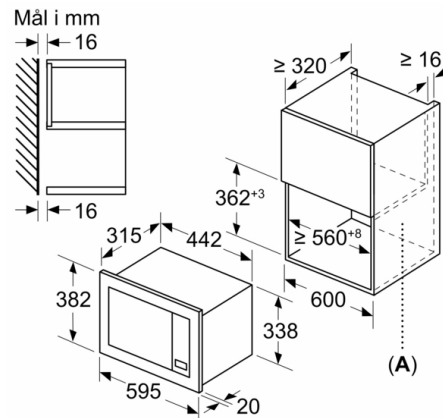

Teknisk data

Type mikrobølgeovn : Kun mikro

Kontrolltype : Elektronisk

Mål (HxBxD) : 382x595x335 mm

Innvendige mål : 180 x 280 x 300 mm

Lengden på strømledningen : 130 cm

Nettvekt : 14,3 kg

Bruttovekt : 15,9 kg

Dimensjoner

- Mål (HxBxD): 382 mm x 595 mm x 335 mm
- Nisjemål (hxwxd): 362 mm - 365 mm x 560 mm-568 mm x 320 mm
- Vennligst se innbyggingsmål i strektegningene.

Serie 2, Mikrobølgeovn til innbygging, Sort BFL623MB4

Mål i mm
Montering av 20 l mikrobølgeovn i veggskap

A: overlappende del oppe:
nisje 362: 6 mm
nisje 365: 3 mm
B: overlappende del nede: 14 mm

A: uten bakstykke

Mål i mm

A: uten bakstykke

Mål i mm
Montering av 20 l mikrobølgeovn i høyskap