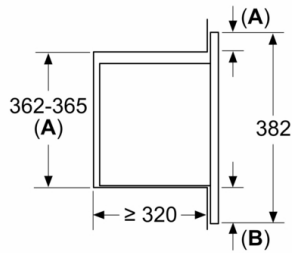

Serie 2, Mikrobølgeovn til innbygging, Sort BFL623MB4

Mål i mm
Montering av 20 l mikrobølgeovn i veggskap

A: overlappende del oppe:
nisje 362: 6 mm
nisje 365: 3 mm
B: overlappende del nede: 14 mm