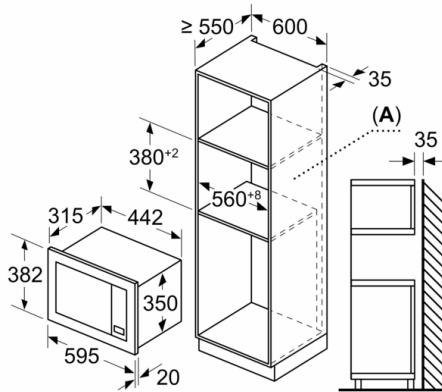

Dimensjoner

- Mål (HxBxD): 382 mm x 595 mm x 335 mm
- Nisjemål (hxwxd): 362 mm - 365 mm x 560 mm-568 mm x 320 mm
- Vennligst se innbyggingsmål i strektegningene.

Serie 2, Mikrobølgeovn til innbygging, Sort BFL623MB4

Mål i mm
Montering av 20 l mikrobølgeovn i veggskap

A: overlappende del oppe:
nisje 362: 6 mm
nisje 365: 3 mm
B: overlappende del nede: 14 mm

A: uten bakstykke

Mål i mm

A: uten bakstykke

Mål i mm
Montering av 20 l mikrobølgeovn i høyskap