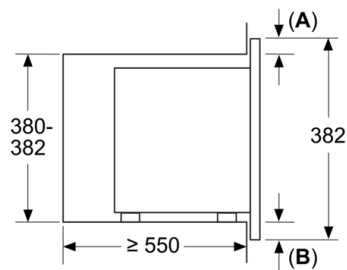

Teknisk data

Type mikrobølgeovn : Kun mikro

Kontrolltype : Elektronisk

Mål (HxBxD) : 382x595x335 mm

Innvendige mål : 180 x 280 x 300 mm

Lengden på strømledningen : 130 cm

Nettvekt : 14,3 kg

Bruttovekt : 15,9 kg

Dimensjoner

- Mål (HxBxD): 382 mm x 595 mm x 335 mm
- Nisjemål (hxwxd): 362 mm - 365 mm x 560 mm-568 mm x 320 mm
- Vennligst se innbyggingsmål i strektegningene.

Serie 2, Mikrobølgeovn til innbygging, Sort BFL623MB4

Mål i mm
Montering av 20 l mikrobølgeovn i veggskap

A: overlappende del oppe:
nisje 362: 6 mm
nisje 365: 3 mm
B: overlappende del nede: 14 mm

A: uten bakstykke

Mål i mm

A: uten bakstykke

Mål i mm
Montering av 20 l mikrobølgeovn i høyskap