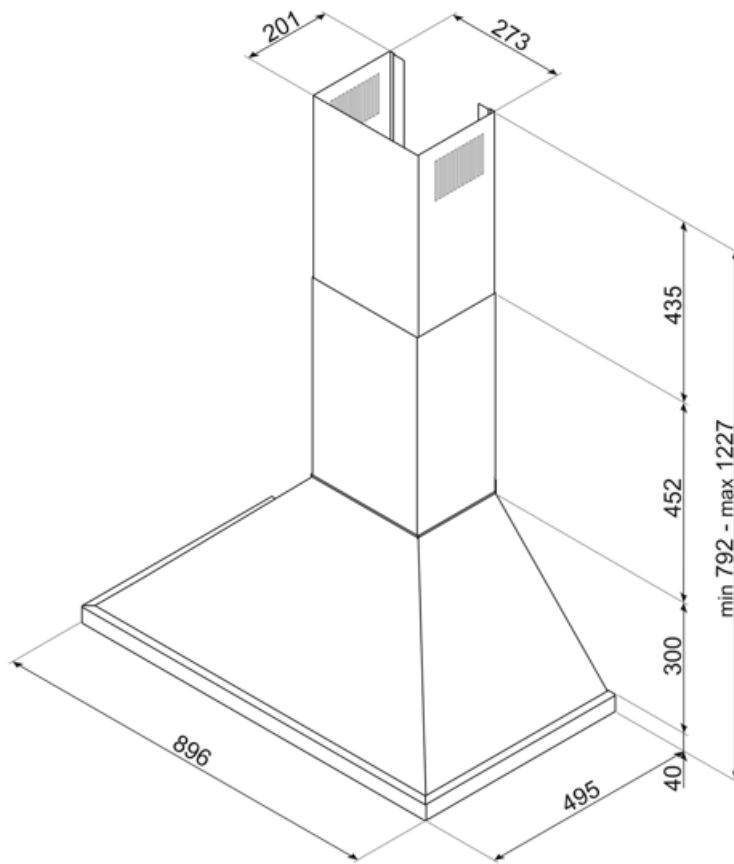

Uttrekkingshastighet (IEC 61591) [m³/h]	Støynivå (IEC 60704-2-13) [dBA]
Hastighet 1	288	48
Hastighet 2	421	63
Hastighet 3	630	67
Intensiv hastighet	781	72

Kapasitets-/energetikett

Årlig Effektivt Forbruk (AEChood)	40 kWh/a	Airbourne akustisk A-veid lydeffektnivå Emission på minimum hastighet (SPEmin)	48 dBA
Energi effektivitets klasse (EEC)	A+	Airbourne akustisk A-veid lydeffektnivå Emission på minimum hastighet (SPEmax)	67 dBA
Flytende Dynamisk Effektivitet (FDE)	36,2	Airbourne akustisk A-veid lydeffektnivå Emission på økende hastighet (SPEboost)	72 dBA
Flytende Dynamisk Effektivitet (FDEC)	A	Tidsøkning faktor (F)	1,00
Belysning Effektivitet (LE)	78,2 lux/W	Energi effektivitetsindeks for stekeovn 1	40,3
Belysning Effektivitet klasse (LEC)	A	Målt lufttrykk på beste effektssgrad (QBEP)	413 m³/h
Fett filtreringsutbytte (GFE)	78,5 %	Målt lufttrykk på beste effektssgrad (QBEP)	476 Pa
Fettfiltrering effektivitetsklasse (GFE)	C	Målt strøm på beste virkningsgrad	151 W
Luftflyt ved mininum fart (Qmin)	288 m³/h	Normal styrke på lyssystem (WI)	2 W
Luftmengde ved maksimal hastighet (Qmax)	630 m³/h	Gjennomsnittlig belysning av lyset på kokeflaten (emiddle)	172 lux
Luftmengde ved økt hastighet (Qboost)	781 m³/h	Lydstyrke nivå på høyeste styrke (Lwa)	67 dBA

Elektrisk tilkobling

Elektrisk tilkoblingseffekt	277 W	Frekvens	50-60 Hz
Spenning	220-240 V	Lengde på ledning	1000 mm

Også tilgjengelig

Andre tilgjengelige
farger

Hvit, Rustfritt stål,
Antrasitt, Gul, Grønn, Rød,
Oransje

Andre tilgjengelige
fargekoder

KPF9WH-KPF9X-KPF9AN-
KPF9YW-KP9OG-KPF9RD-
KPF9OR