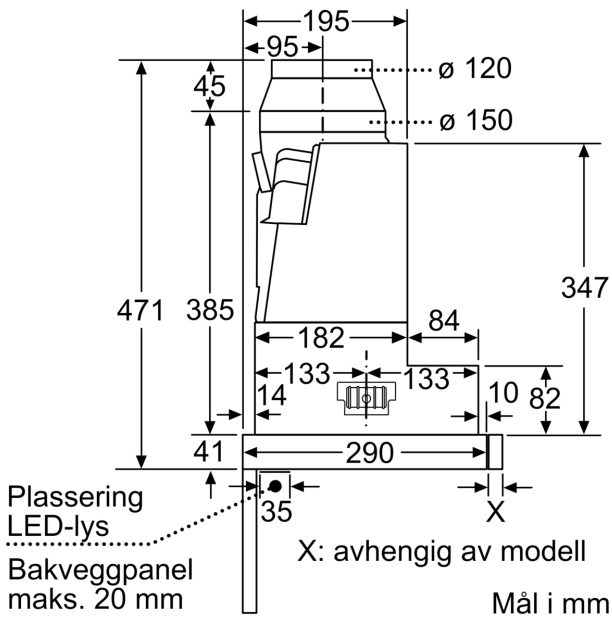

#### Planlegging og installasjon

- Teleskopisk komfortfeste
- Dimensjoner (HxBxD): 426 x 898 x 290 mm
- Diameter kanal Ø 150 mm (Ø 120 mm vedlagt)
- Med tilbakeslagsventil
- Ledning på 1.75 m med kontakt
- Leveres uten gripelist

\* i henhold til EU regulering nr. 65/2014

Måltegninger

Mål i mm

Mål i mm

Mål i mm

Mål i mm