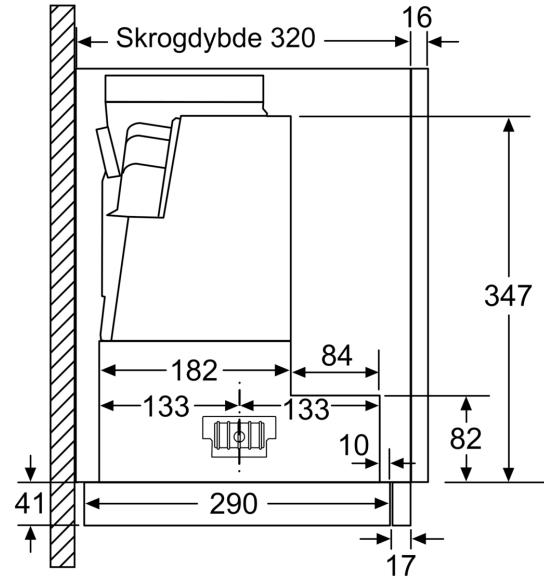

#### Planlegging og installasjon

- Teleskopisk komfortfeste
- Dimensjoner (HxBxD): 426 x 898 x 290 mm
- Diameter kanal Ø 150 mm (Ø 120 mm vedlagt)
- Med tilbakeslagsventil
- Ledning på 1.75 m med kontakt
- Leveres uten gripelist

\* i henhold til EU regulering nr. 65/2014

Måltegninger

Mål i mm

Mål i mm

Mål i mm

Mål i mm