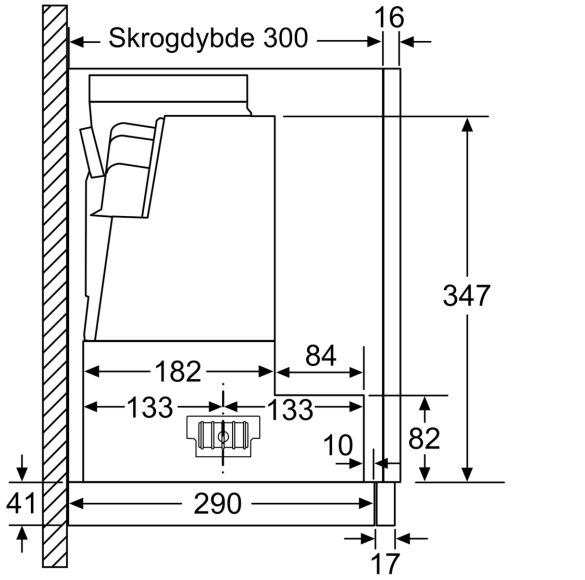

#### Planlegging og installasjon

- Teleskopisk komfortfeste
- Dimensjoner (HxBxD): 426 x 898 x 290 mm
- Diameter kanal Ø 150 mm (Ø 120 mm vedlagt)
- Med tilbakeslagsventil
- Ledning på 1.75 m med kontakt
- Leveres uten gripelist

\* i henhold til EU regulering nr. 65/2014

Måltegninger

Mål i mm

Mål i mm

Mål i mm

Mål i mm