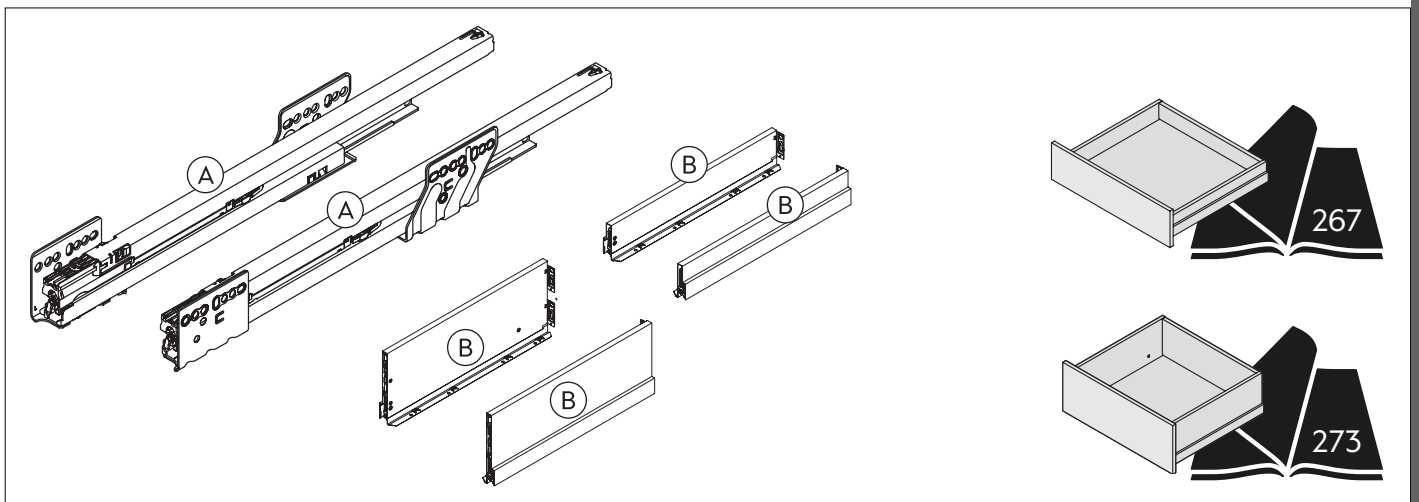

SE Lådskenor 55 cm Nova Pro Scala

DK Skuffeskiner 55 cm Nova Pro Scala

NO Skuffeskiner 55 cm Nova Pro Scala

FI Laatikoiden kiskot 55 cm Nova Pro Scala

EN Drawer slides 55 cm Nova Pro Scala

E121005540LO	E121005540HI	E121005570LO	E121005570HI
55 cm low	55 cm high	55 cm (120 width)	55 cm (120 width)

E122005540HI	E122005570HI
55 cm high Crystal Plus	55 cm (120 width) high Crystal Plus

1 A

1 B