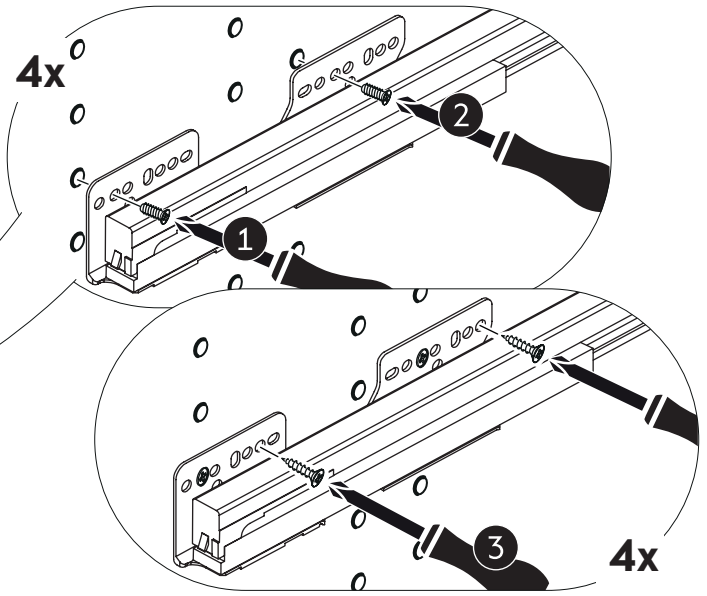

SE Lådskenor 55 cm Nova Pro Scala

DK Skuffeskiner 55 cm Nova Pro Scala

NO Skuffeskiner 55 cm Nova Pro Scala

FI Laatikoiden kiskot 55 cm Nova Pro Scala

EN Drawer slides 55 cm Nova Pro Scala

E121005540LO	E121005540HI	E121005570LO	E121005570HI
55 cm low	55 cm high	55 cm (120 width)	55 cm (120 width)

E122005540HI	E122005570HI
55 cm high Crystal Plus	55 cm (120 width) high Crystal Plus

1 A

1 B