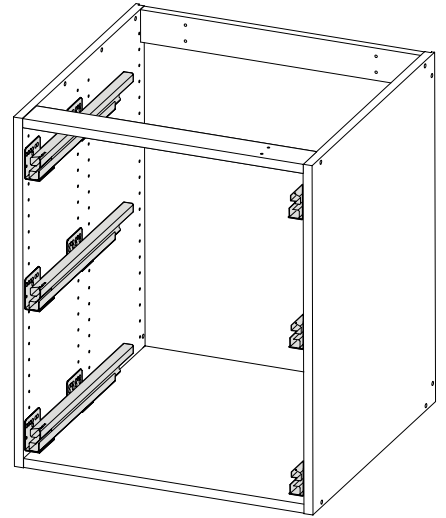

SE Lådskenor 55 cm Nova Pro Scala

DK Skuffeskiner 55 cm Nova Pro Scala

NO Skuffeskiner 55 cm Nova Pro Scala

FI Laatikoiden kiskot 55 cm Nova Pro Scala

EN Drawer slides 55 cm Nova Pro Scala

E121005540LO	E121005540HI	E121005570LO	E121005570HI
55 cm low	55 cm high	55 cm (120 width)	55 cm (120 width)

E122005540HI	E122005570HI
55 cm high Crystal Plus	55 cm (120 width) high Crystal Plus

1 A

1 B