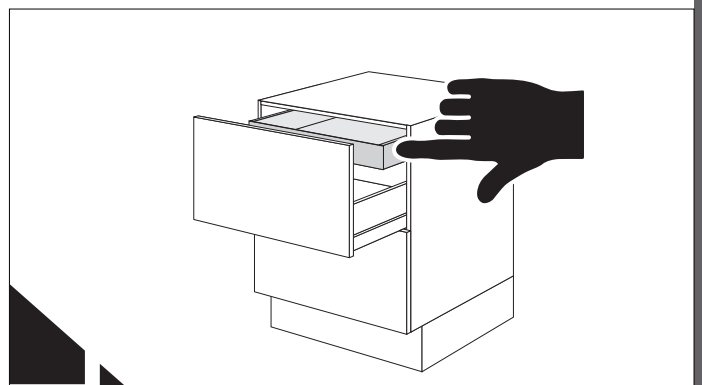

SE Lådskenor 55 cm Nova Pro Scala

DK Skuffeskiner 55 cm Nova Pro Scala

NO Skuffeskiner 55 cm Nova Pro Scala

FI Laatikoiden kiskot 55 cm Nova Pro Scala

EN Drawer slides 55 cm Nova Pro Scala

E121005540LO	E121005540HI	E121005570LO	E121005570HI
55 cm low	55 cm high	55 cm (120 width)	55 cm (120 width)

E122005540HI	E122005570HI
55 cm high Crystal Plus	55 cm (120 width) high Crystal Plus

1 A

1 B