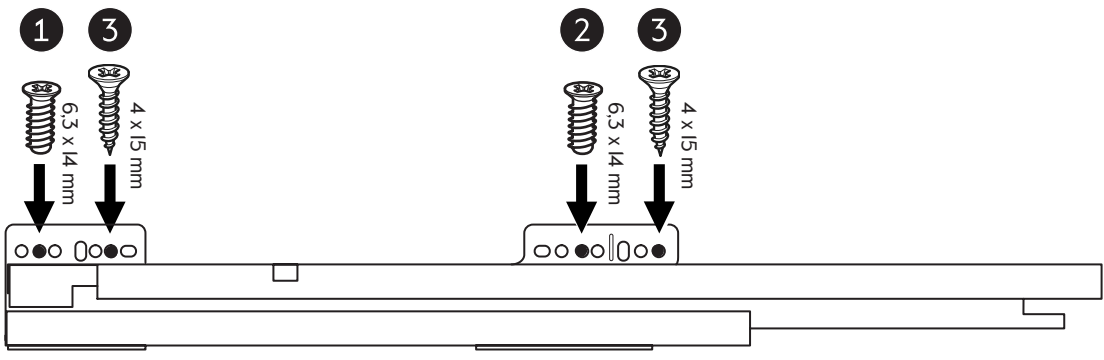

SE Lådskenor 55 cm Nova Pro Scala

DK Skuffeskiner 55 cm Nova Pro Scala

NO Skuffeskiner 55 cm Nova Pro Scala

FI Laatikoiden kiskot 55 cm Nova Pro Scala

EN Drawer slides 55 cm Nova Pro Scala

E121005540LO	E121005540HI	E121005570LO	E121005570HI
55 cm low	55 cm high	55 cm (120 width)	55 cm (120 width)

E122005540HI	E122005570HI
55 cm high Crystal Plus	55 cm (120 width) high Crystal Plus

1 A

1 B